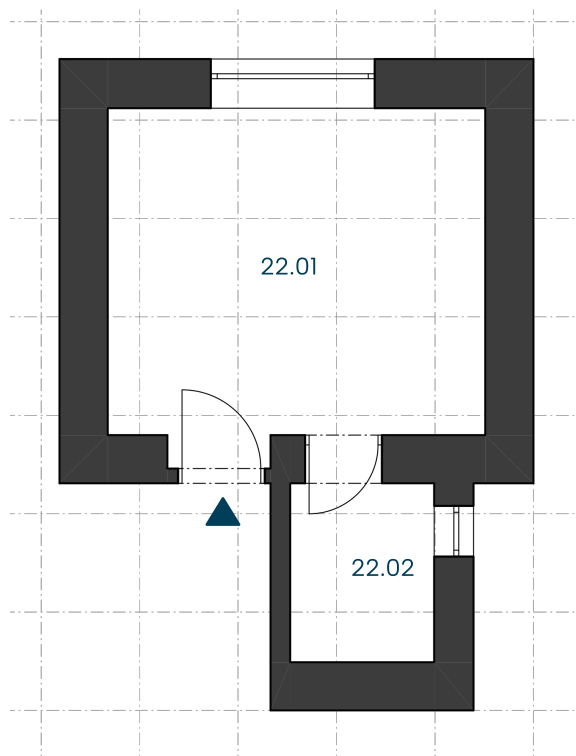

Duo Záběhlice

by

Real
Luxembourg

Jednotka

č. 1778/22

podlahová plocha **17** m² | **4.** nadzemní podlaží

PŮDORYS PODLAŽÍ

Pozice jednotky v rámci podlaží domu

ŘEZ DOMEM

Pozice jednotky v rámci domu

ozn.	účel místnosti	plocha m ²
22.01	pokoj	13,52
22.02	koupelna + wc	3,06
Užitná plocha		16,58
Podlahová plocha		17

Podlahová plocha jednotky podle nařízení vlády č. 366/2013 Sb. zahrnuje celkovou plochu všech místností jednotky, včetně ploch pod nosnými i nenosnými zdmi, přízdívkami a jádry (dále označovanými jako svislé konstrukce). Jedná se o plochu vymezenou obvodovými zdmi jednotky. Plochy jednotlivých místností jsou pouze orientační. Vyobrazené zařízení v plánech jednotek (například nábytek, kuchyňská linka, elektrické spotřebiče apod.) není součástí dodávky. Rozsah dodávky je specifikován ve standardu. Prodávající si vyhrazuje právo na změnu.