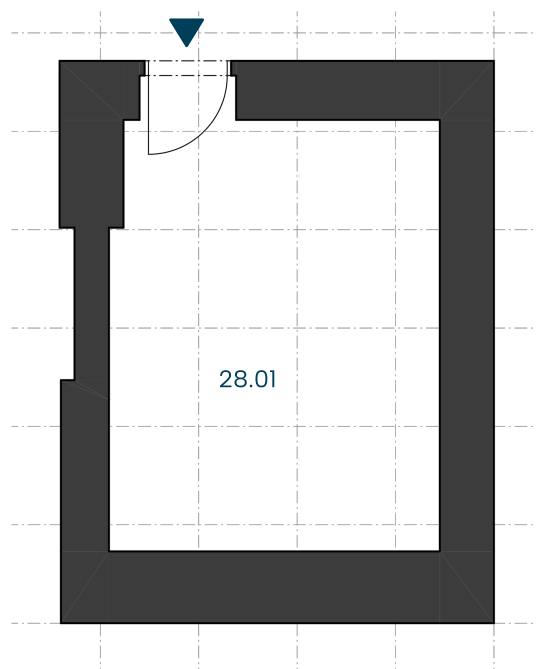

Duo Záběhlice

by

Real
Luxembourg

Jednotka

č. 1778/28

podlahová plocha **15,4** m² | **1.** podzemní podlaží

PŮDORYS PODLAŽÍ

Pozice jednotky v rámci podlaží domu

ŘEZ DOMEM

Pozice jednotky v rámci domu

ozn.	účel místnosti	plocha m ²
28.01	nebyt. prostor	15,36
Užitná plocha		15,36
Podlahová plocha		15,4

Podlahová plocha jednotky podle nařízení vlády č. 366/2013 Sb. zahrnuje celkovou plochu všech místností jednotky, včetně ploch pod nosnými i nenosnými zdmi, přízdívkami a jádry (dále označovanými jako svislé konstrukce). Jedná se o plochu vymezenou obvodovými zdmi jednotky. Plochy jednotlivých místností jsou pouze orientační. Vyobrazené zařízení v plánech jednotek (například nábytek, kuchyňská linka, elektrické spotřebiče apod.) není součástí dodávky. Rozsah dodávky je specifikován ve standardu. Prodávající si vyhrazuje právo na změnu.