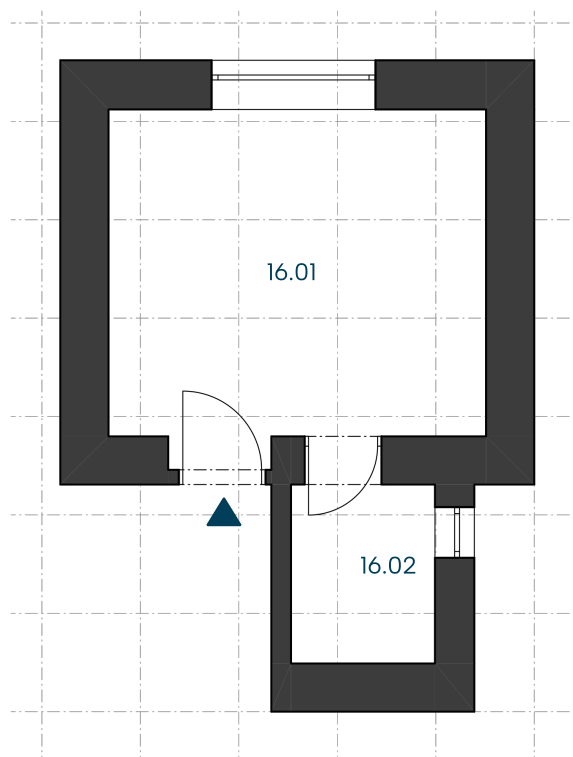

Duo Záběhlice

by

Real
Luxembourg

Jednotka

č. 1778/16

podlahová plocha **16,9** m² | **3.** nadzemní podlaží

PŮDORYS PODLAŽÍ

Pozice jednotky v rámci podlaží domu

ŘEZ DOMEM

Pozice jednotky v rámci domu

ozn.	účel místnosti	plocha m ²
16.01	pokoj	13,50
16.02	koupelna + wc	2,94
Užitná plocha		16,40
Podlahová plocha		16,9

Podlahová plocha jednotky podle nařízení vlády č. 366/2013 Sb. zahrnuje celkovou plochu všech místností jednotky, včetně ploch pod nosnými i nenosnými zdmi, přízdívkami a jádry (dále označovanými jako svislé konstrukce). Jedná se o plochu vymezenou obvodovými zdmi jednotky. Plochy jednotlivých místností jsou pouze orientační. Vyobrazené zařízení v plánech jednotek (například nábytek, kuchyňská linka, elektrické spotřebiče apod.) není součástí dodávky. Rozsah dodávky je specifikován ve standardu. Prodávající si vyhrazuje právo na změnu.