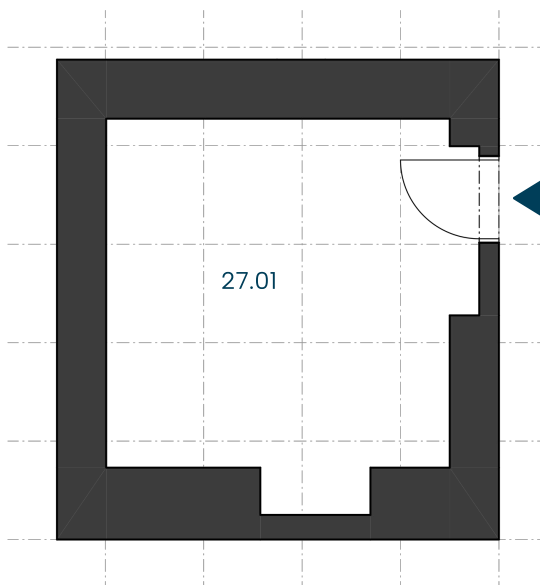

Duo Záběhlice

by

Real
Luxembourg

Jednotka

č. 1778/27

podlahová plocha **13,5** m² | **1.** podzemní podlaží

PŮDORYS PODLAŽÍ

Pozice jednotky v rámci podlaží domu

ŘEZ DOMEM

Pozice jednotky v rámci domu

ozn.	účel místnosti	plocha m ²
27.01	nebyt. prostor	13,45
Užitná plocha		13,45
Podlahová plocha		13,5

Podlahová plocha jednotky podle nařízení vlády č. 366/2013 Sb. zahrnuje celkovou plochu všech místností jednotky, včetně ploch pod nosnými i nenosnými zdmi, přízdívkami a jádry (dále označovanými jako svislé konstrukce). Jedná se o plochu vymezenou obvodovými zdmi jednotky. Plochy jednotlivých místností jsou pouze orientační. Vyobrazené zařízení v plánech jednotek (například nábytek, kuchyňská linka, elektrické spotřebiče apod.) není součástí dodávky. Rozsah dodávky je specifikován ve standardu. Prodávající si vyhrazuje právo na změnu.