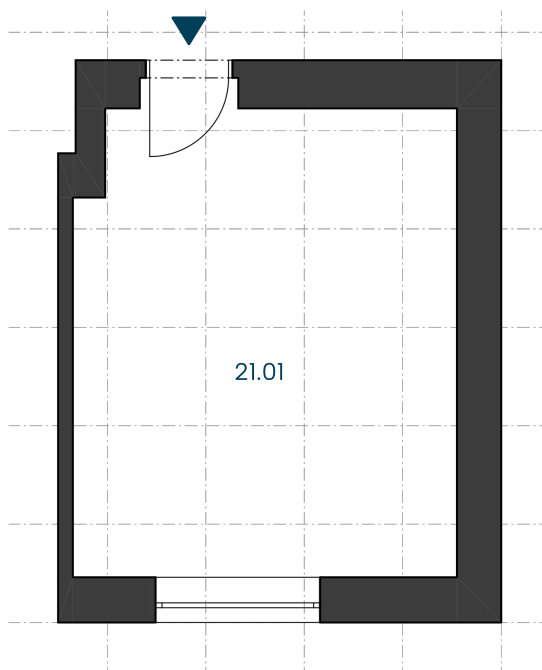

Duo Záběhlice

by

Real
Luxembourg

Jednotka

č. 1778/21

podlahová plocha **19,1** m² | **4.** nadzemní podlaží

PŮDORYS PODLAŽÍ

Pozice jednotky v rámci podlaží domu

ŘEZ DOMEM

Pozice jednotky v rámci domu

ozn.	účel místnosti	plocha m ²
21.01	pokoj	19,08
Užitná plocha		19,08
Podlahová plocha		19,1

Podlahová plocha jednotky podle nařízení vlády č. 366/2013 Sb. zahrnuje celkovou plochu všech místností jednotky, včetně ploch pod nosnými i nenosnými zdmi, přízdívkami a jádry (dále označovanými jako svislé konstrukce). Jedná se o plochu vymezenou obvodovými zdmi jednotky. Plochy jednotlivých místností jsou pouze orientační. Vyobrazené zařízení v plánech jednotek (například nábytek, kuchyňská linka, elektrické spotřebiče apod.) není součástí dodávky. Rozsah dodávky je specifikován ve standardu. Prodávající si vyhrazuje právo na změnu.