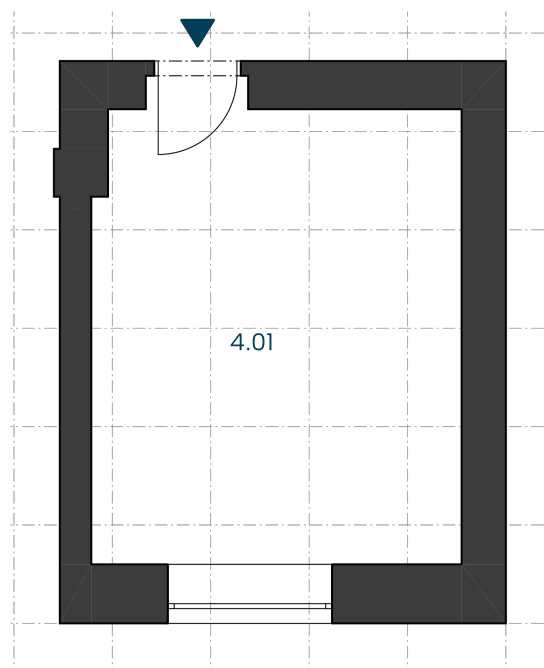

Duo Záběhlice

by

Real
Luxembourg

Jednotka

č. 1778/4

podlahová plocha **18** m² | **1.** nadzemní podlaží

PŮDORYS PODLAŽÍ

Pozice jednotky v rámci podlaží domu

ŘEZ DOMEM

Pozice jednotky v rámci domu

ozn.	účel místnosti	plocha m ²
4.01	pokoj	17,95
Užitná plocha		18,00
Podlahová plocha		18

Podlahová plocha jednotky podle nařízení vlády č. 366/2013 Sb. zahrnuje celkovou plochu všech místností jednotky, včetně ploch pod nosnými i nenosnými zdmi, přízdívkami a jádry (dále označovanými jako svislé konstrukce). Jedná se o plochu vymezenou obvodovými zdmi jednotky. Plochy jednotlivých místností jsou pouze orientační. Vyobrazené zařízení v plánech jednotek (například nábytek, kuchyňská linka, elektrické spotřebiče apod.) není součástí dodávky. Rozsah dodávky je specifikován ve standardu. Prodávající si vyhrazuje právo na změnu.