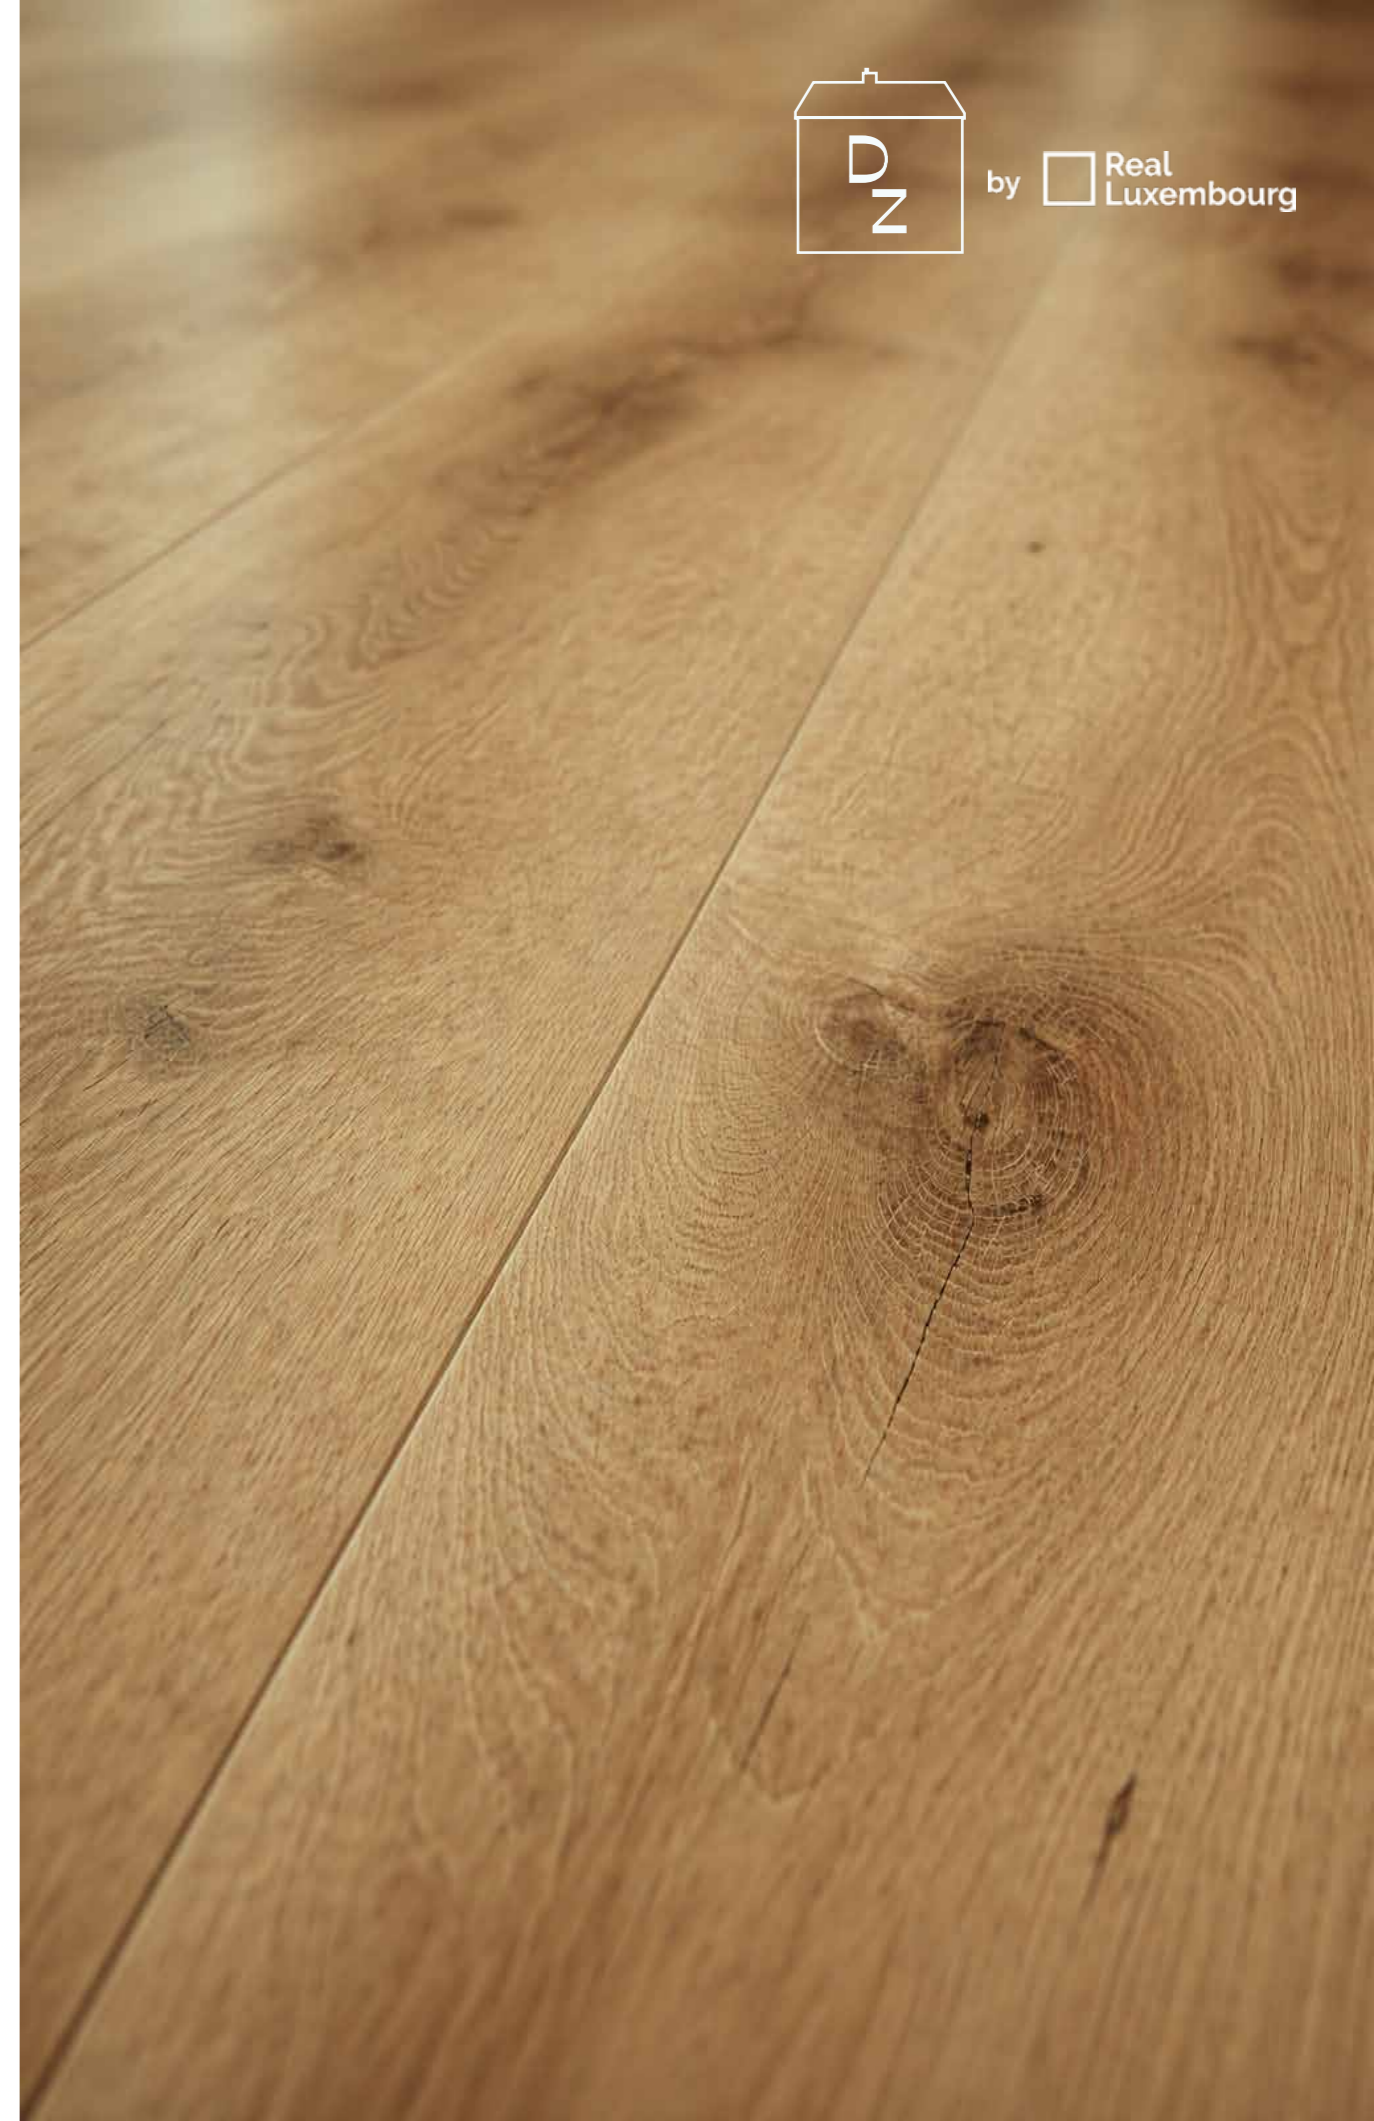

Podlahy

Dřevěná podlaha

Holanský Dub vinyl

289/m² - Anvitrade

152.4 x 912.4 x 4 mm

Lišta soklová

Naturel bílá MDF

260 cm x 58 mm