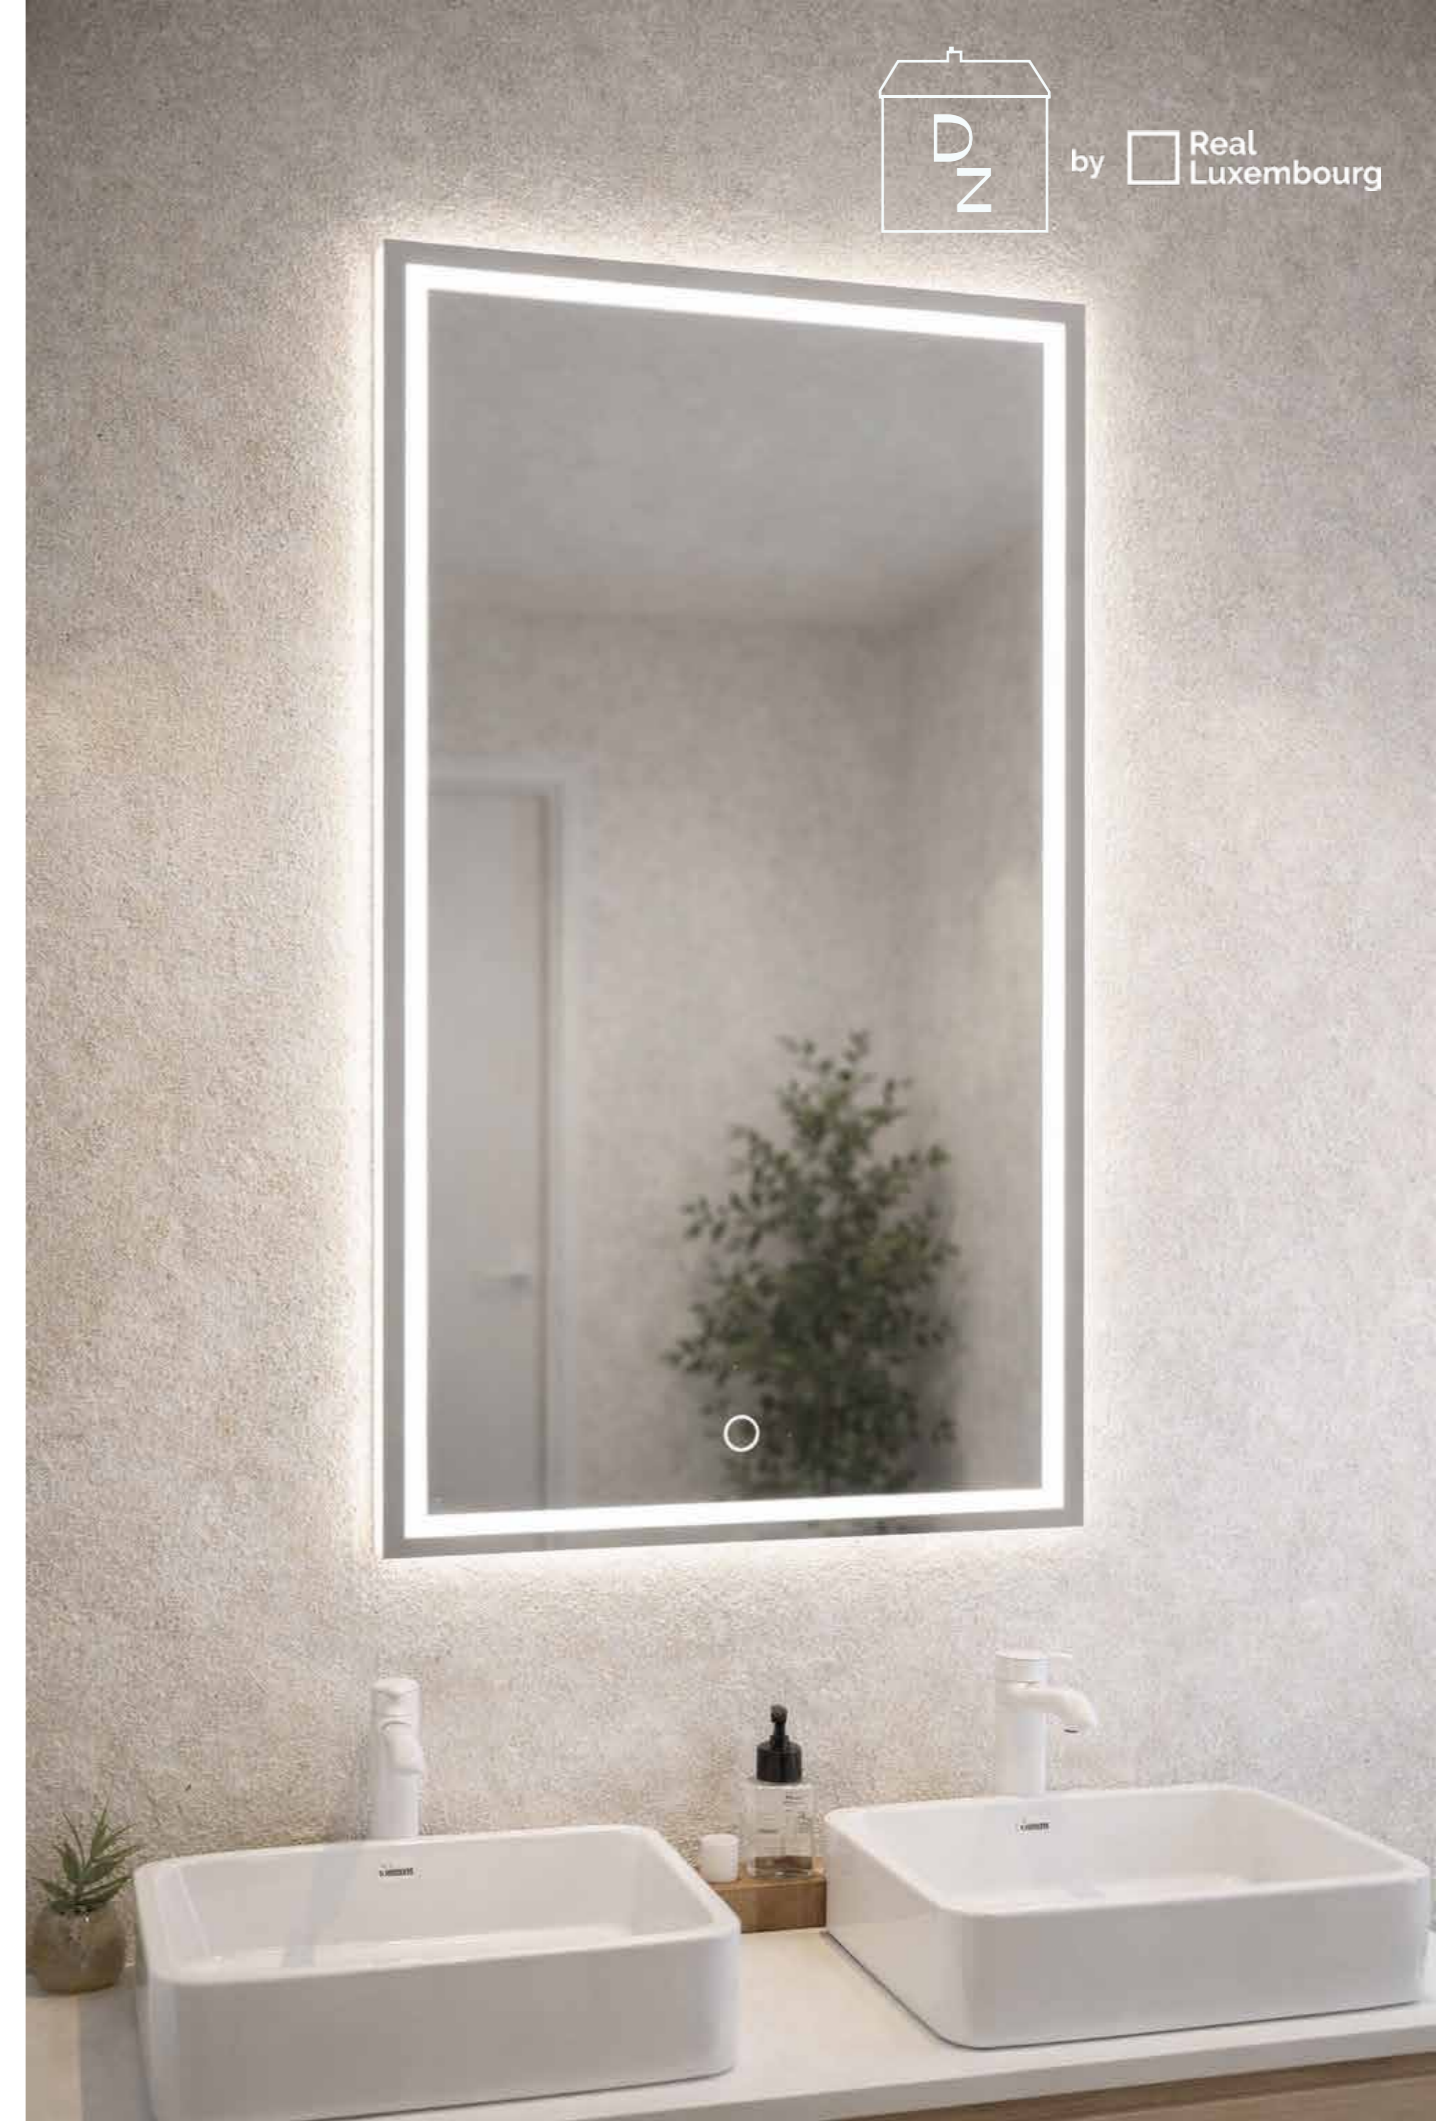

Doplněk

Zrcadlo se senzorem SAT Feel

Bílá barva

Barva světla 3000 - 6500K

---

60 x 80 cm

Zrcadlo má senzor s možností přepínání mezi třemi barvami světla - chladným, neutrálním a teplým.