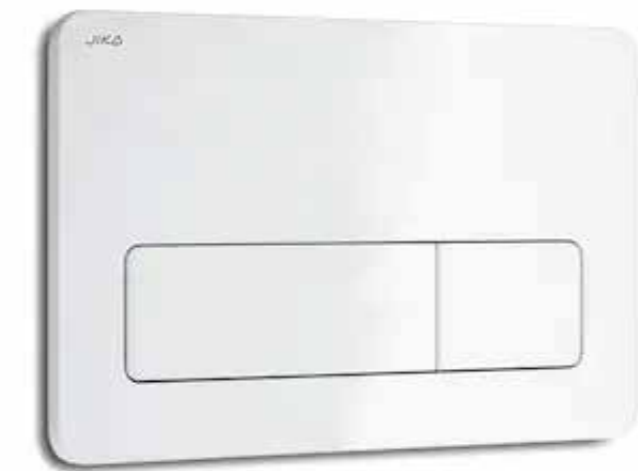

Ovládací tlačítko Jika Modul

Plast a chrom

---

25 x 2,3 x 16 cm